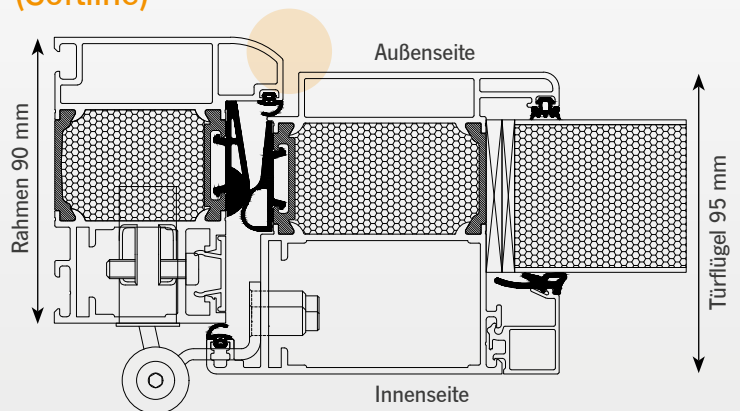

Athos SL (Softline)

Bolzensicherungen auf der Bandseite sorgen als solide Aushebelsicherung für erhöhten Einbruchschutz.