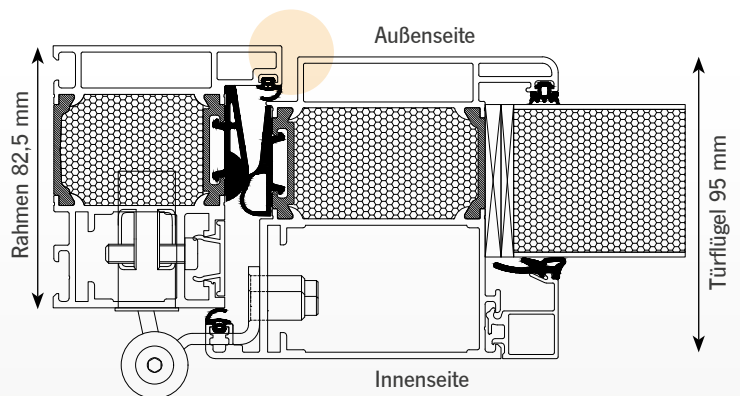

Athos FB (flächenbündig)