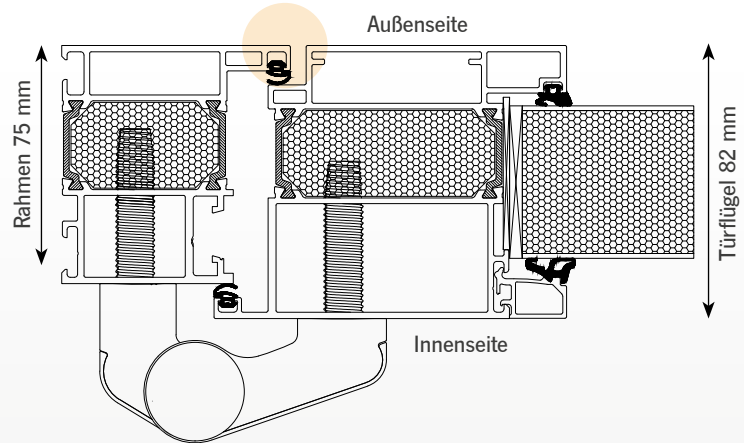

4-seitig umlaufende Anschlagdichtung innen, zusätzliche Schwellendichtung und äußere Anschlagdichtung im Rahmen

Dämmzone mit zusätzlicher Isolierung

wärmegeämmte Flachbodenschwelle

—

Haustüren werden auf Maß gefertigt bis 1150 x 2250 mm (Übergrößen optional lieferbar)

## Porthos FB (flächenbündig)

Der vernickelte Profilzylinder mit Not- und Gefahrenfunktion wird von einer Edelstahl-Ringrosette umschlossen.

Edelstahl-Griffstange mit schrägen Stützen in den Längen 400, 600 oder 800 mm