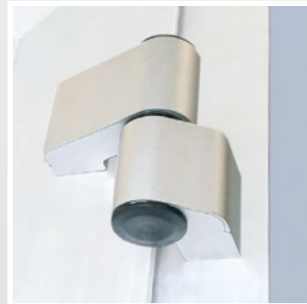

Die Aufsatzbänder sind 3-dimensional einstellbar.